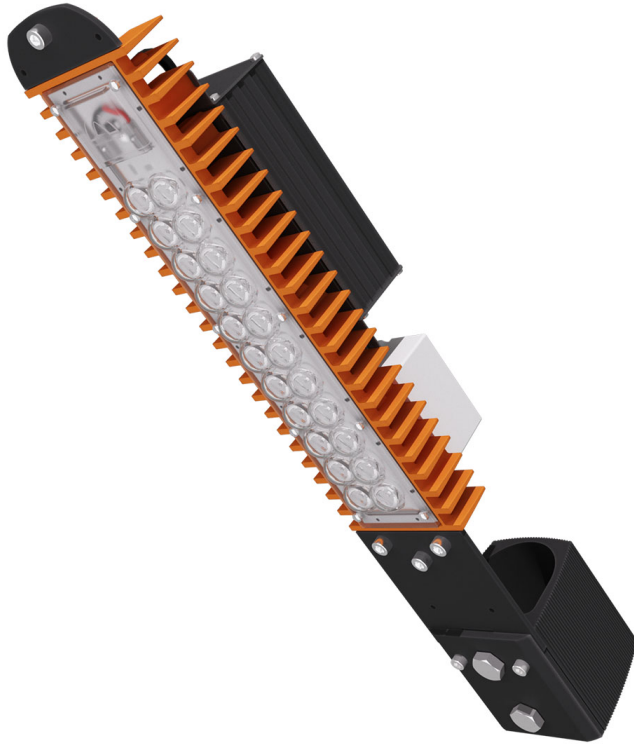

# LAD LED R500-1-10-6-35K 2Ex

Маркировка взрывозащиты: 2Ex nR mb IIC T6 Gc X, Ex tb IIC T80°C Dc X

Модель / Артикул	LAD LED R500-1-10-6-35K 2Ex
Световой поток*, Лм	5345
Угол излучения	10*
Энергопотребление, Вт	35
Цветовая температура**, К	5000K
Индекс цветопередачи***	Ra 70
Кэффициент мощности	0.95
Номинальное напряжение питания****, В	AC230
Влаго и пылезащита	IP65
Вид климатического исполнения	УХЛ1
Класс защиты от поражения эл. током	I
Диапазон рабочих температур	-60°C ... +50°C
Тип крепления	Консоль
Габаритные размеры светильника*****, мм	494 x 84 x 86
Гарантийный срок	5 лет

Дорожное освещение

Уличное освещение

Промышленное освещение

Складское освещение

Спортивное освещение

Светодиоды

Пульсации светового потока <1%

Сертификат EAC