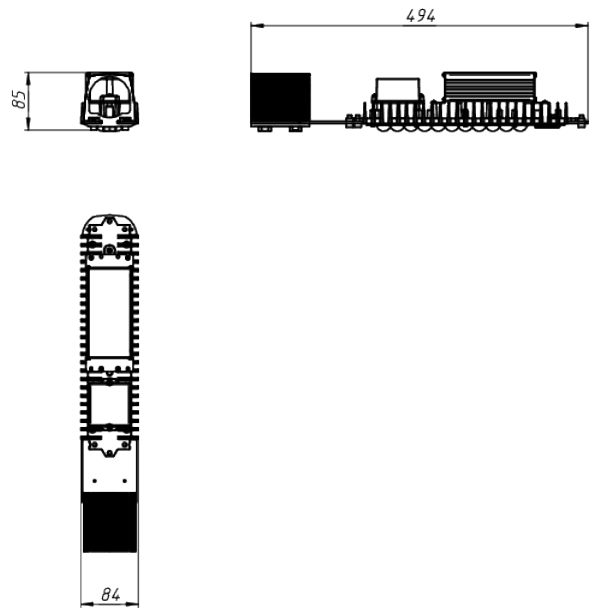

# LAD LED R500-1-10-6-35K 2Ex

Маркировка взрывозащиты: 2Ex nR mb IIC T6 Gc X, Ex tb IIC T80°C Dc X

Модель / Артикул	LAD LED R500-1-10-6-35K 2Ex
Световой поток*, Лм	5345
Угол излучения	10*
Энергопотребление, Вт	35
Цветовая температура**, К	5000K
Индекс цветопередачи***	Ra 70
Кэффициент мощности	0.95
Номинальное напряжение питания****, В	AC230
Влаго и пылезащита	IP65
Вид климатического исполнения	УХЛ1
Класс защиты от поражения эл. током	I
Диапазон рабочих температур	-60°C ... +50°C
Тип крепления	Консоль
Габаритные размеры светильника*****, мм	494 x 84 x 86
Гарантийный срок	5 лет